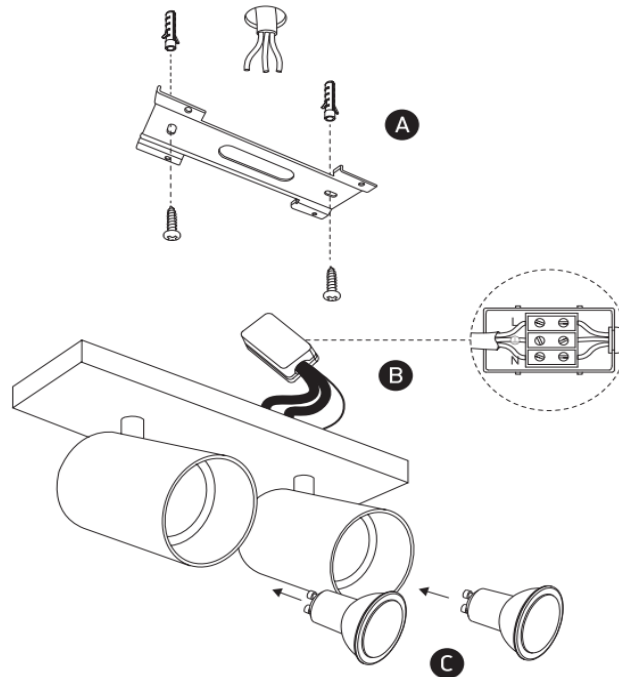

FLAG 2

cod FS315

da soffitto | ceiling light

installazione | installation

alluminio | aluminium

materiale | material

bianco | white

colore | color

70x260x120mm

dimensioni | dimensions

marcatura | labeling

2xGU10 50w max

sorgente luminosa | light source

220/230 V

tensione di rete | mains voltage

lampadine fornite a parte

note | notes

**father &
son**
illuminazione

Lian S.a.s. di Marco Cappellari & C. Via Lombardia 4 – 35020 Saonara (PD) – P.IVA 03576000289

tel. +39 049 8792745 – cell. +39 348 3743449 – email info@fathersonlighting.it