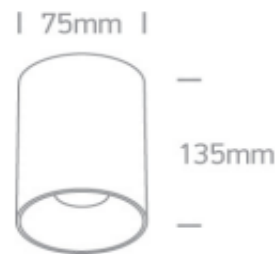

Retrò Decor

cod FS312

da soffitto | ceiling light

installazione | installation

alluminio | aluminium

materiale | material

ottone | brass

colore | color

75x250mm

dimensioni | dimensions

IP20

marcaturo | labeling

1xGU10 50w max

sorgente luminosa | light source

220/230 V

tensione di rete | mains voltage

lampadine fornite a parte

note | notes

**father&
son**
illuminazione

Lian S.a.s. di Marco Cappellari & C. Via Lombardia 4 - 35020 Saonara (PD) - P.IVA 03576000289

tel. +39 049 8792745 - cell. +39 348 3743449 - email info@fathersonlighting.it