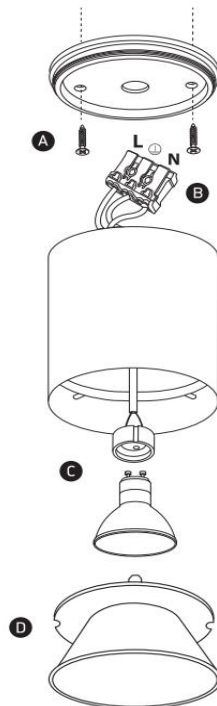

Retrò Decor

cod FS312

da soffitto | ceiling light

installazione | installation

alluminio | aluminium

materiale | material

ottone | brass

colore | color

75x250mm

dimensioni | dimensions

IP20

marcaturo | labeling

1xGU10 50w max

sorgente luminosa | light source

220/230 V

tensione di rete | mains voltage

lampadine fornite a parte

note | notes

**father&
son**
illuminazione

Lian S.a.s. di Marco Cappellari & C. Via Lombardia 4 - 35020 Saonara (PD) - P.IVA 03576000289

tel. +39 049 8792745 - cell. +39 348 3743449 - email info@fathersonlighting.it