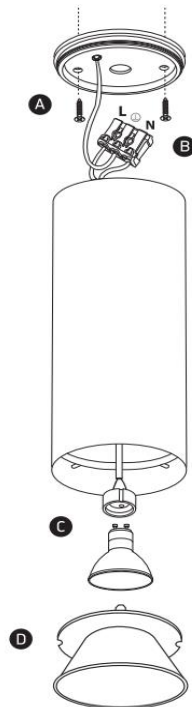

Retrò Decor

cod FS313

da soffitto | ceiling light

installazione | installation

alluminio | aluminium

materiale | material

ottone | brass

colore | color

75x250mm

dimensioni | dimensions

IP20

marcaturo | labeling

1xGU10 50w max

sorgente luminosa | light source

220/230 V

tensione di rete | mains voltage

lampadine fornite a parte

note | notes

**father&
son**
illuminazione

Lian S.a.s. di Marco Cappellari & C. Via Lombardia 4 – 35020 Saonara (PD) – P.IVA 03576000289

tel. +39 049 8792745 – cell. +39 348 3743449 – email info@fathersonlighting.it