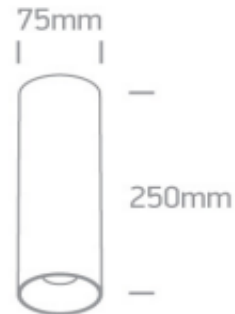

Retrò Decor

cod FS313

da soffitto | ceiling light

installazione | installation

alluminio | aluminium

materiale | material

ottone | brass

colore | color

75x250mm

dimensioni | dimensions

IP20

marcaturo | labeling

1xGU10 50w max

sorgente luminosa | light source

220/230 V

tensione di rete | mains voltage

lampadine fornite a parte

note | notes

**father&
son**
illuminazione

Lian S.a.s. di Marco Cappellari & C. Via Lombardia 4 – 35020 Saonara (PD) – P.IVA 03576000289

tel. +39 049 8792745 – cell. +39 348 3743449 – email info@fathersonlighting.it