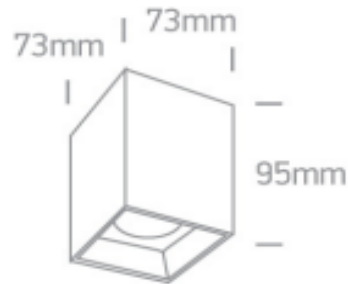

RETRO' Q

cod FS309

da soffitto | ceiling light

installazione | installation

alluminio | aluminium

materiale | material

bianco | white

colore | color

73x73x95mm

dimensioni | dimensions

IP20

marcaturo | labeling

1xLED 12w 960Lm

sorgente luminosa | light source

220/230 V

tensione di rete | mains voltage

alimentatore integrato

note | notes

**father&
son**
illuminazione

Lian S.a.s. di Marco Cappellari & C. Via Lombardia 4 – 35020 Saonara (PD) – P.IVA 03576000289

tel. +39 049 8792745 – cell. +39 348 3743449 – email info@fathersonlighting.it