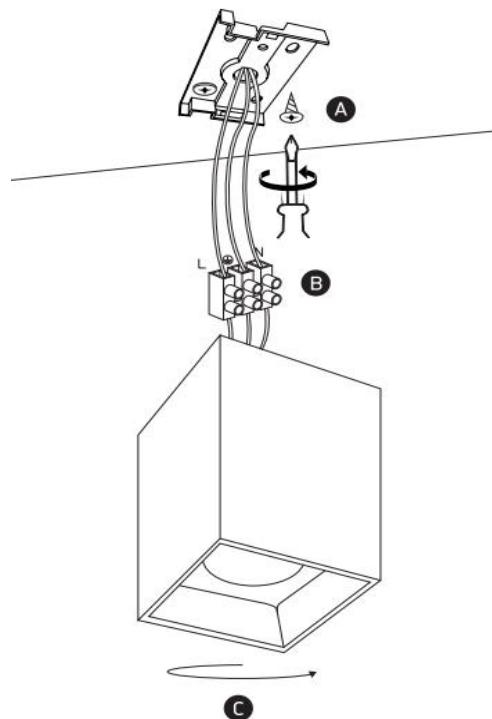

RETRO' Q

cod FS309

da soffitto | ceiling light

installazione | installation

alluminio | aluminium

materiale | material

bianco | white

colore | color

73x73x95mm

dimensioni | dimensions

IP20

marcaturo | labeling

1xLED 12w 960Lm

sorgente luminosa | light source

220/230 V

tensione di rete | mains voltage

alimentatore integrato

note | notes

**father&
son**
illuminazione

Lian S.a.s. di Marco Cappellari & C. Via Lombardia 4 – 35020 Saonara (PD) – P.IVA 03576000289

tel. +39 049 8792745 – cell. +39 348 3743449 – email info@fathersonlighting.it