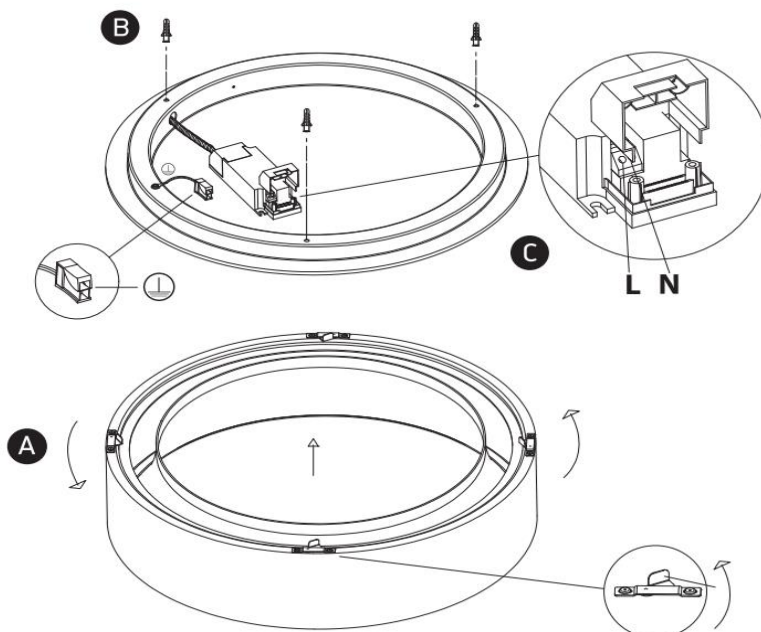

Pandora 45

cod FS310

da soffitto | ceiling light

installazione | installation

alluminio | aluminium

materiale | material

bianco | white

colore | color

455x132mm

dimensioni | dimensions

IP20

marcatuta | labeling

1xLED 32w 350mA

sorgente luminosa | light source

220/230 V

tensione di rete | mains voltage

alimentatore integrato

note | notes

father & son
illuminazione

Lian S.a.s. di Marco Cappellari & C. Via Lombardia 4 - 35020 Saonara (PD) - P.IVA 03576000289

tel. +39 049 8792745 - cell. +39 348 3743449 - email info@fathersonlighting.it