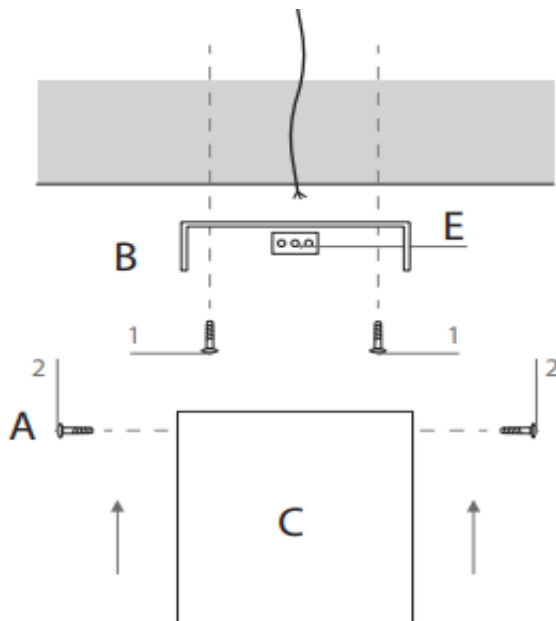

100x100x100mm

dimensioni | dimensions

  IP20

marcaturo | labeling

1xLED 8w 780Lm

sorgente luminosa | light source

220/230 V

tensione di rete | mains voltage

alimentatore incluso integrato

note | notes

1. Disattivare l'alimentazione di rete.
2. Estrarre le viti (A)
3. Separare la basetta (B) dal corpo (C)
4. Fissare la basetta (B) e cablare usando l'apposita morsettiera interna (E).
5. Riposizionare il corpo lampada (C)
6. Riattivare l'alimentazione di rete.