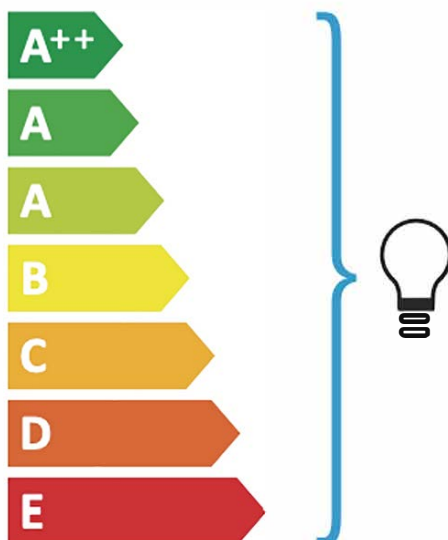

father & son

Questo apparecchio di illuminazione è compatibile con lampade di classi energetiche:

874/2012